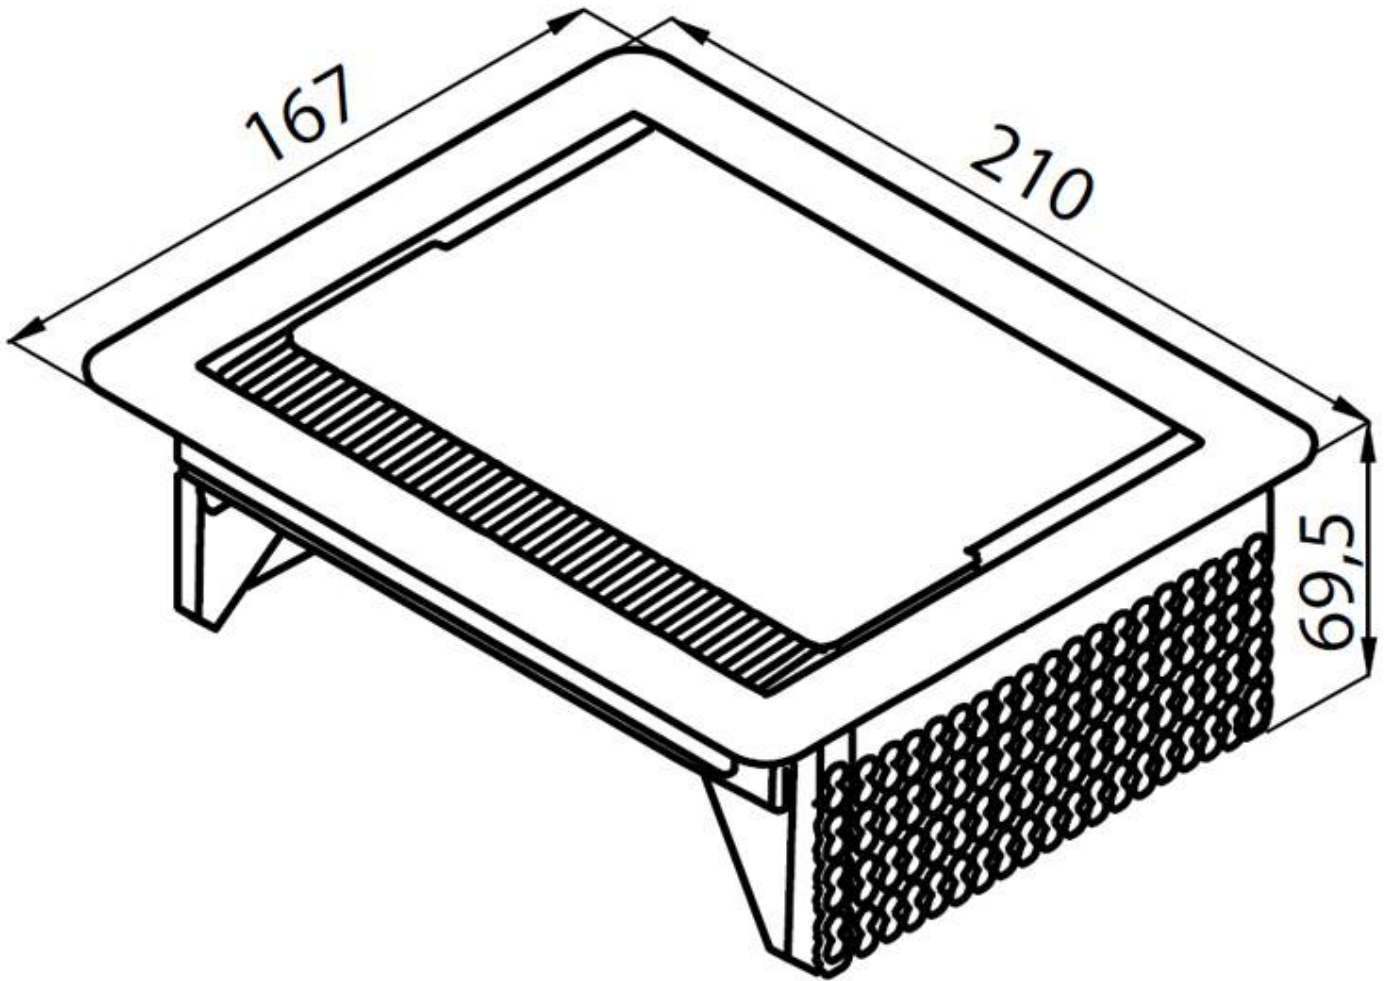

DIBUJOS TÉCNICOS